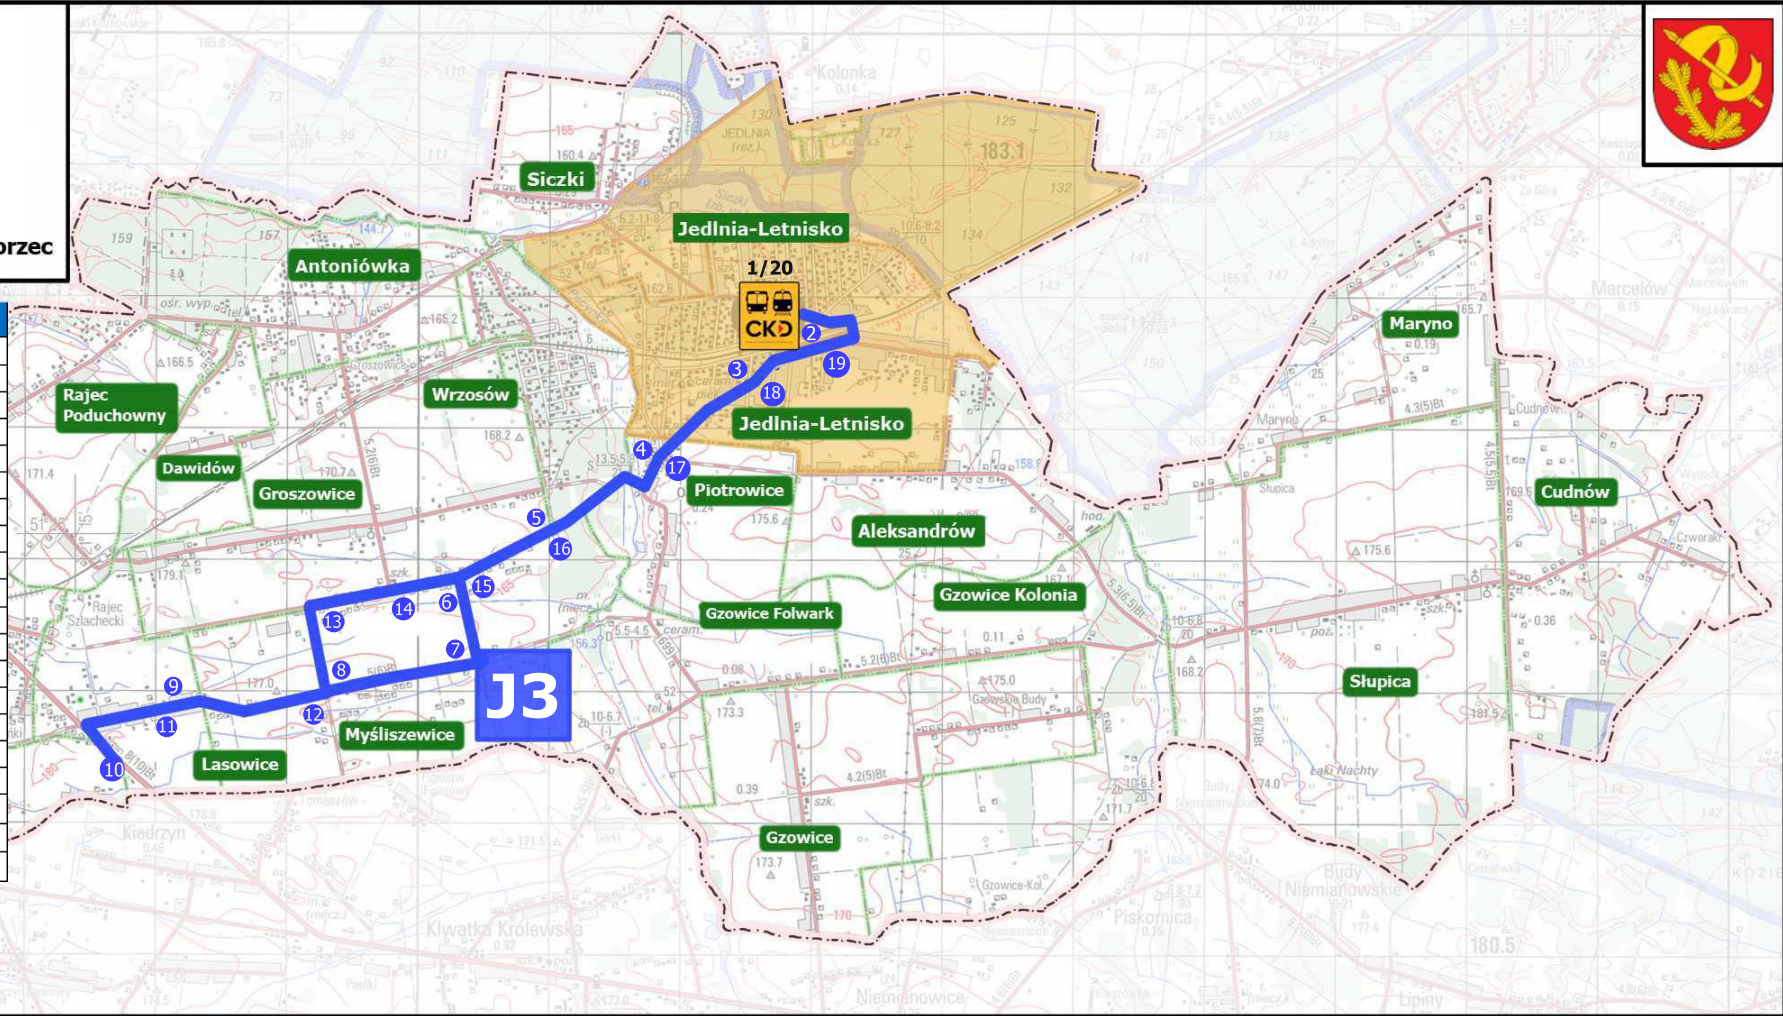

Załącznik nr 3

J3 Linia J3 - Sadków <-> Jedlnia-Letnisko

● przystanki

■ granice miasta Jedlnia-Letniska

--- granice gminy Jedlnia-Letniska

Centrum Komunikacyjne Dworzec

lp	J3
1	CKD-Dworzec Jedlnia-Letnisko
2	Słupicka/Kolejowa
3	Piotrowicka
4	Piotrowice I
5	Myśliszewice "Cmentarz"
6	Myśliszewice "Boczna"
7	Myśliszewice "Długa/Boczna"
8	Myśliszewice "Długa/Radosna"
9	Lasowice
10	Sadków "pętla 22"
11	Lasowice
12	Myśliszewice "Długa/Radosna"
13	Myśliszewice/Groszowice
14	Myśliszewice "szkoła"
15	Myśliszewice "Boczna"
16	Myśliszewice "Cmentarz"
17	Piotrowice I
18	Piotrowicka
19	Słupicka/Kolejowa
20	CKD-Dworzec Jedlnia-Letnisko

RADOM
222.55' Półn.

1 km